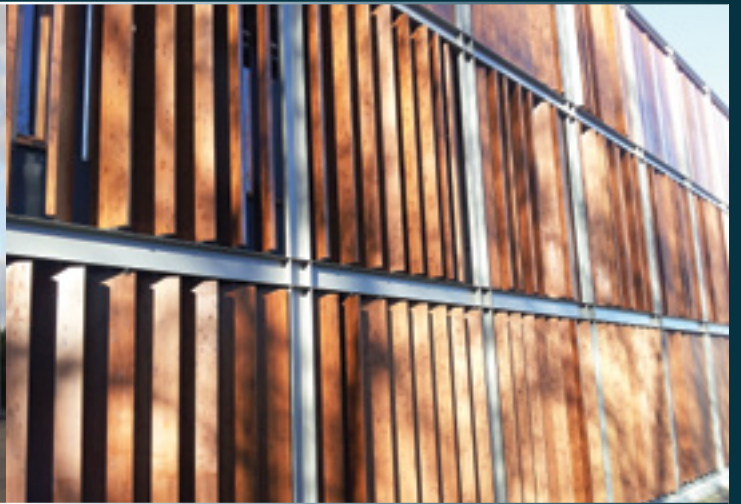

Lycée Bellevue - Toulouse